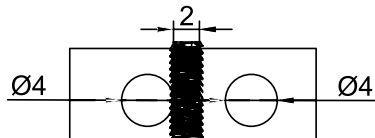

# 45° pre-tilt adapter