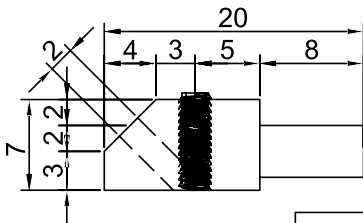

# 45° pre-tilt adapter