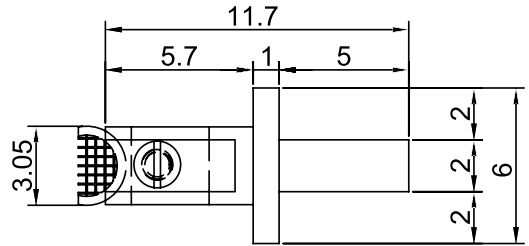

# 45° pre-tilt adapter